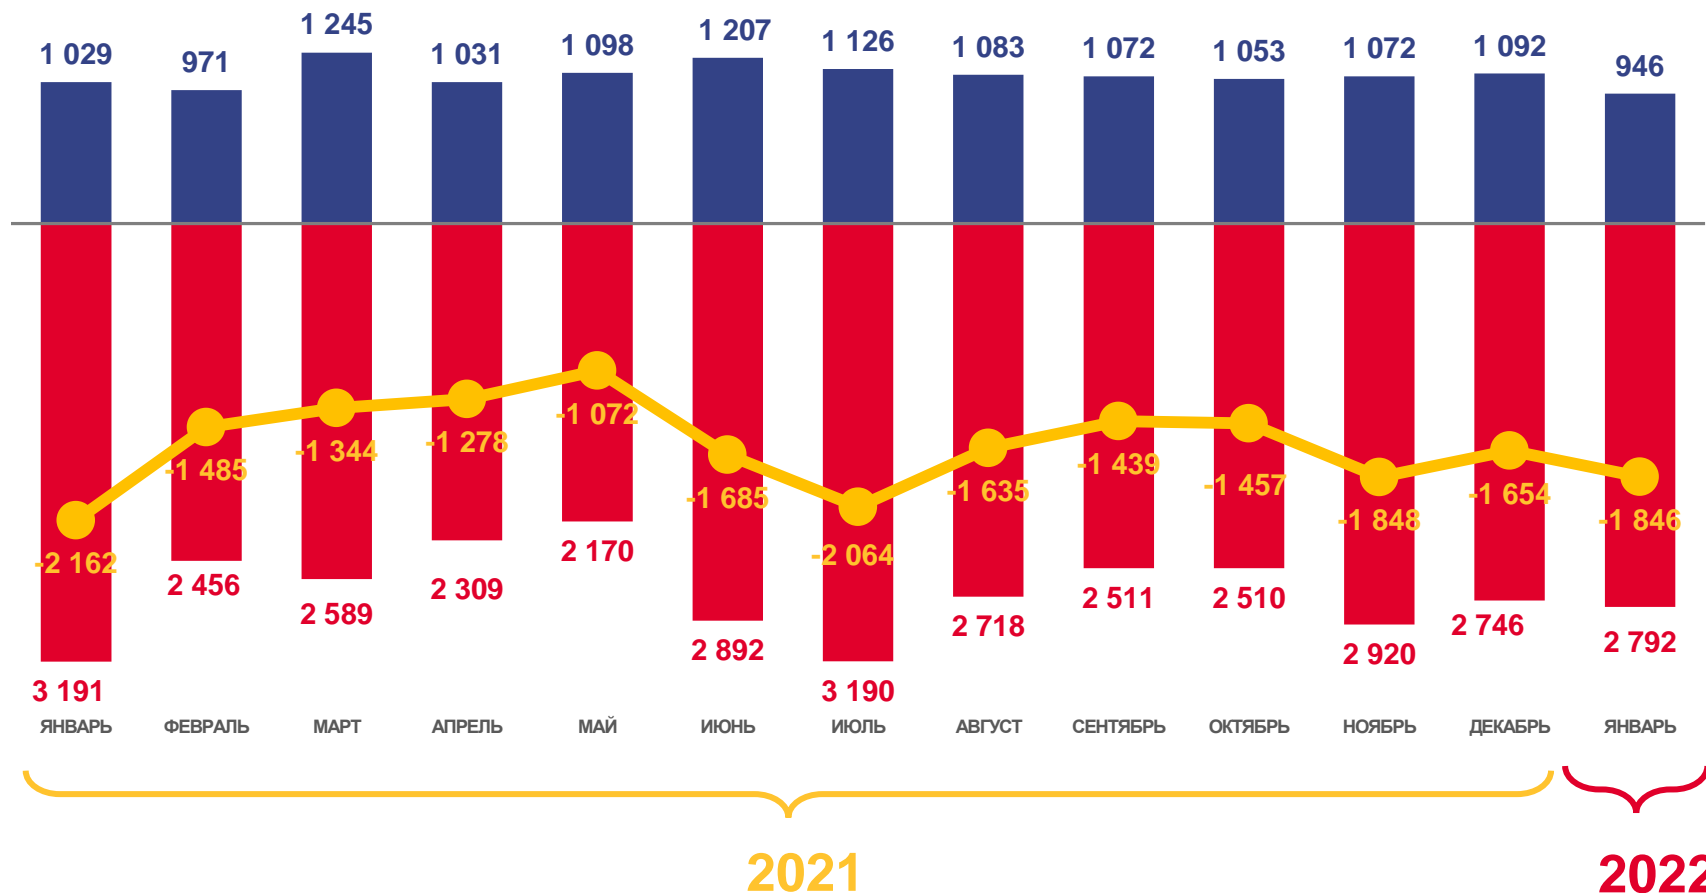

ЕСТЕСТВЕННОЕ ДВИЖЕНИЕ НАСЕЛЕНИЯ

ЧЕЛОВЕК

Показатели естественного движения населения за январь 2022 года

-1846 человек

Естественная убыль населения

-11,4 % в расчете на 1000 человек населения

Коэффициент естественной убыли

■ Число родившихся

■ Число умерших

Естественный прирост, убыль (-)

ЧИСЛО ЗАРЕГИСТРИРОВАННЫХ БРАКОВ, ТЫСЯЧ

Брачность

за январь 2022 года

0,4 ТЫС. браков

Число зарегистрированных браков

2,4% в расчете на 1000 человек населения

Коэффициент брачности

ЧИСЛО ЗАРЕГИСТРИРОВАННЫХ РАЗВОДОВ, ТЫСЯЧ

Разводимость

за январь 2022 года

0,5 тыс. разводов

Число зарегистрированных разводов

3,1 % в расчете на 1000 человек населения

Коэффициент разводимости