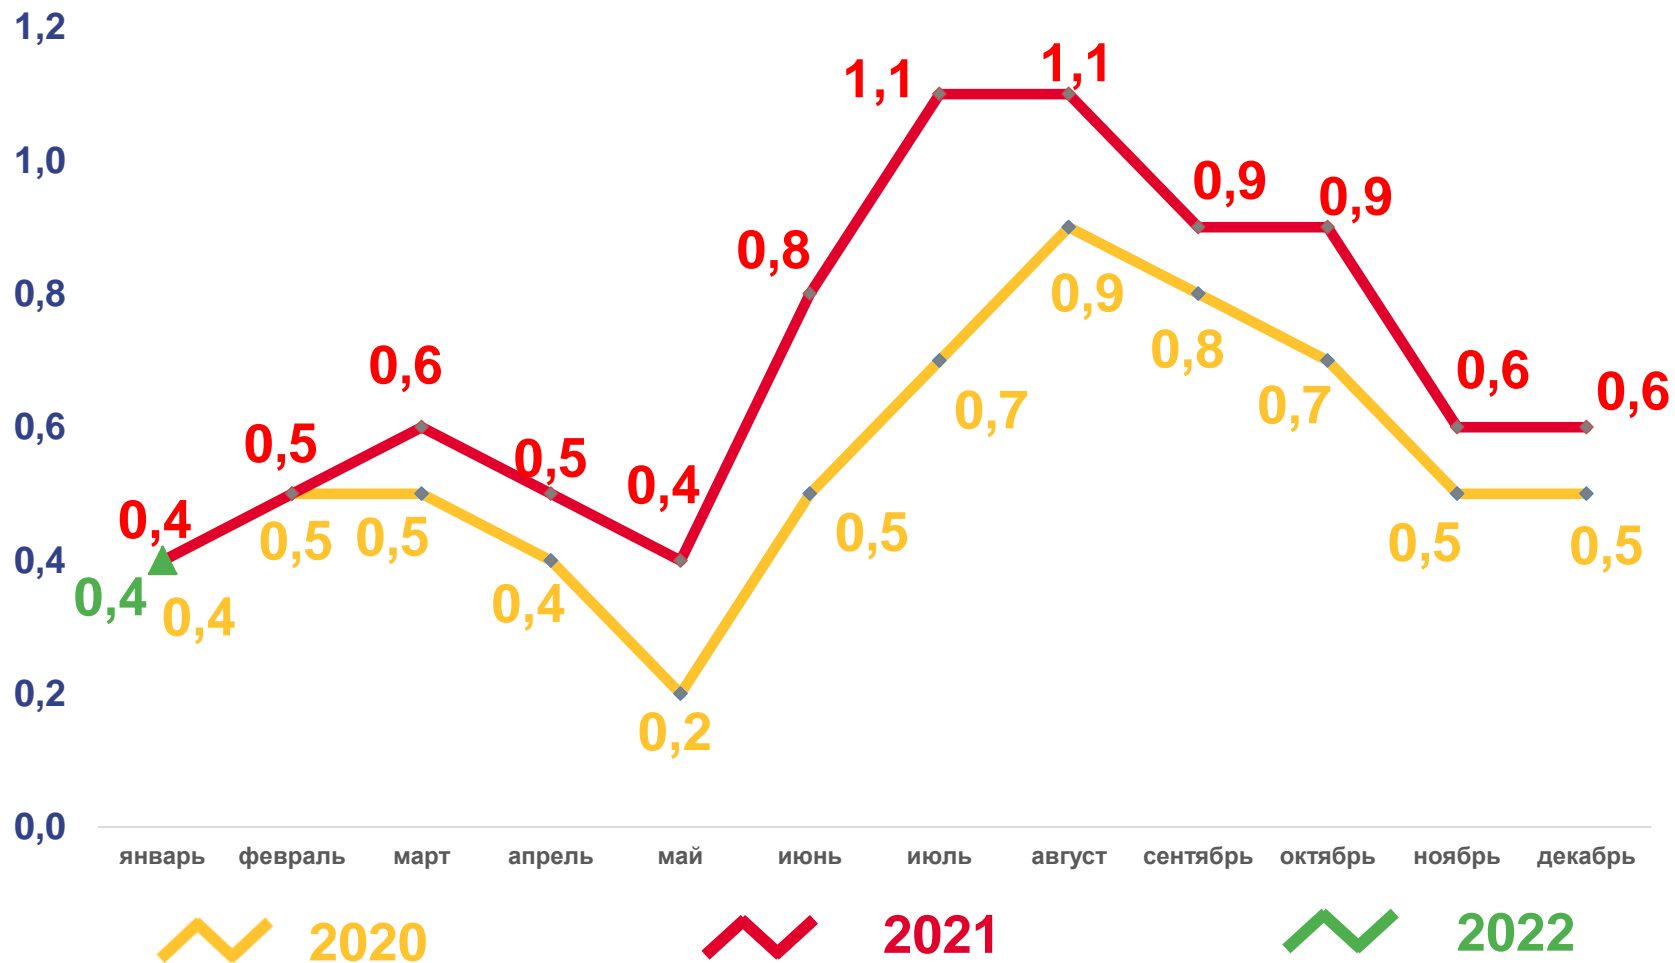

ЕСТЕСТВЕННОЕ ДВИЖЕНИЕ НАСЕЛЕНИЯ

ЧЕЛОВЕК

Показатели естественного движения населения за январь 2022 года

-1846 человек

Естественная убыль населения

-11,4 % в расчете на 1000 человек населения

Коэффициент естественной убыли

■ Число родившихся

■ Число умерших

Естественный прирост, убыль (-)

ЧИСЛО ЗАРЕГИСТРИРОВАННЫХ БРАКОВ, ТЫСЯЧ

Брачность

за январь 2022 года

0,4 ТЫС. браков

Число зарегистрированных браков

2,4% в расчете на 1000 человек населения

Коэффициент брачности

ЧИСЛО ЗАРЕГИСТРИРОВАННЫХ РАЗВОДОВ, ТЫСЯЧ

Разводимость

за январь 2022 года

0,5 тыс. разводов

Число зарегистрированных разводов

3,1 % в расчете на 1000 человек населения

Коэффициент разводимости